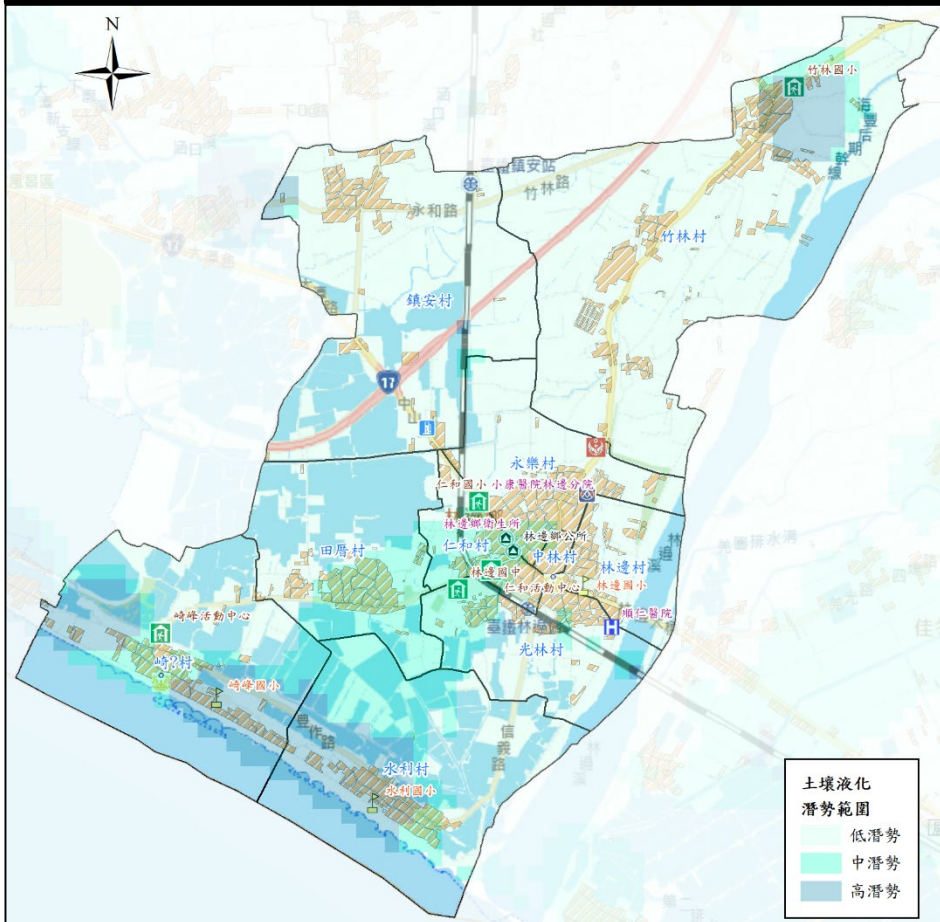

# 屏東縣林邊鄉防救災社服資源圖5-5

警察單位		建築物		超市	
消防單位		公所/衛生所(室)		醫院	
避難處所		學校		加油站	