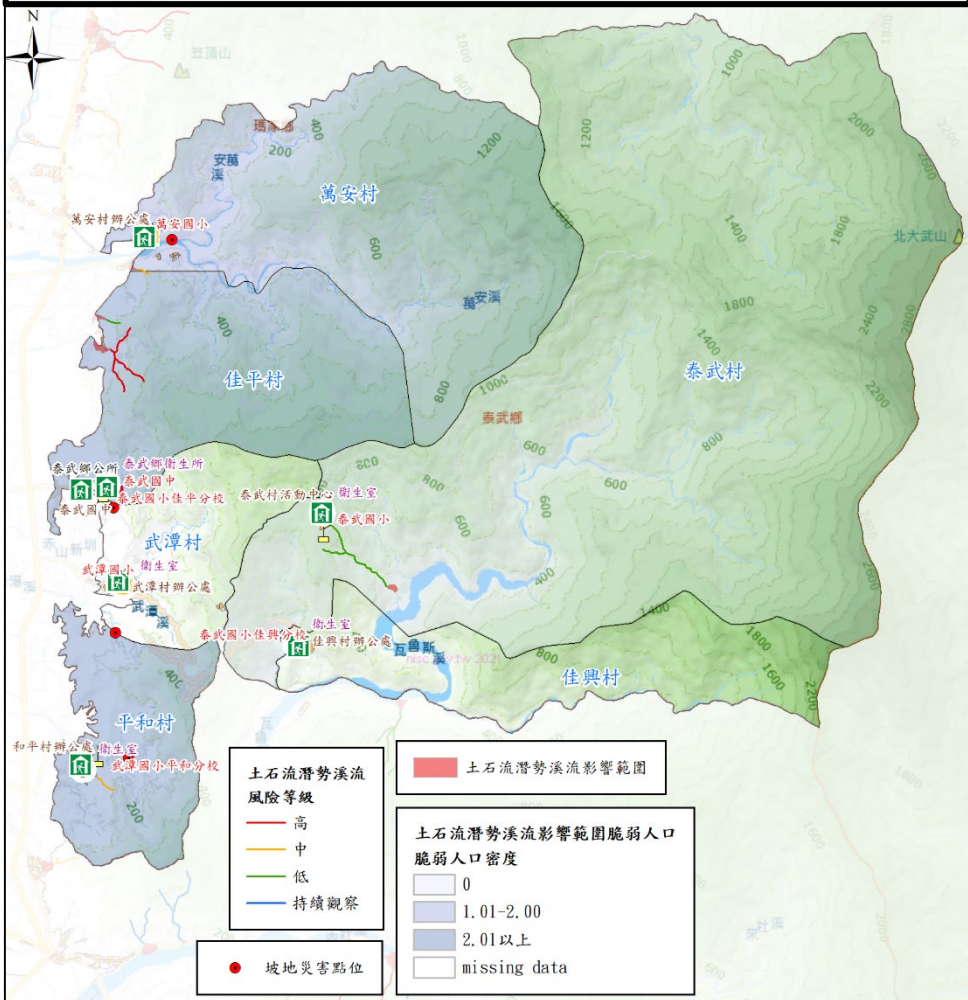

屏東縣泰武鄉防救災社服資源圖5-5

警察單位		公所		建築物	
消防單位		衛生所(室)		學校	