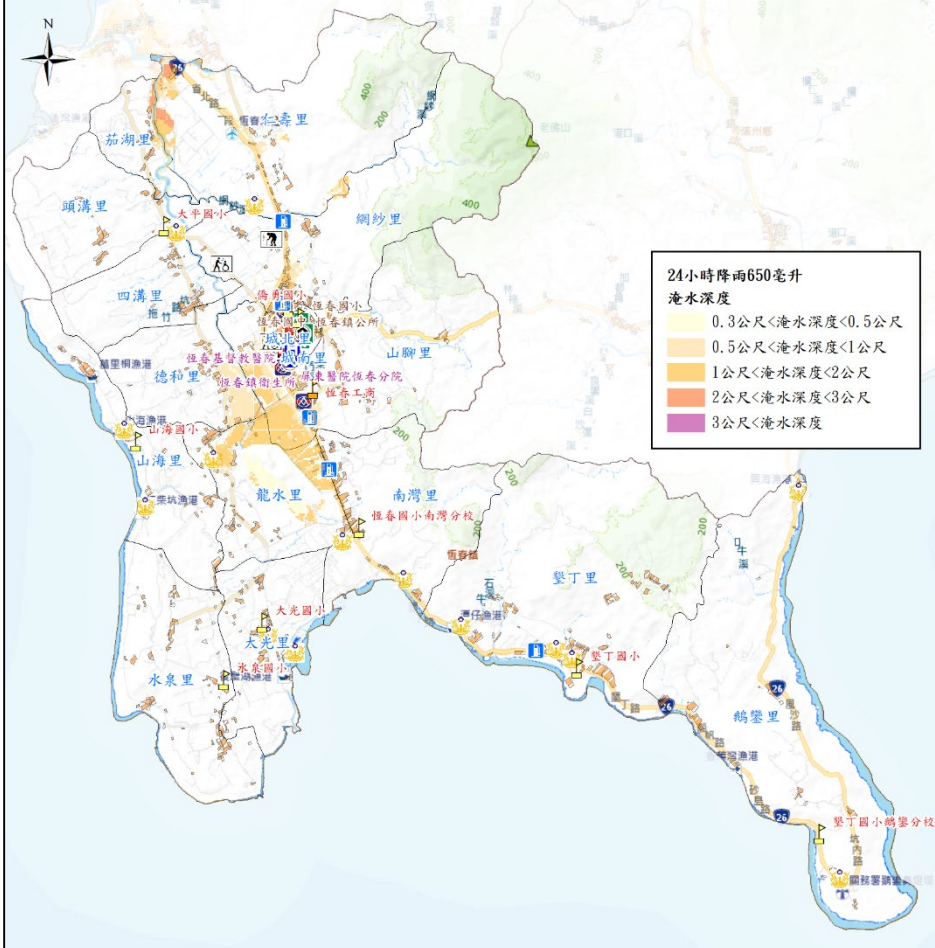

# 屏東縣恆春鎮防救災社服資源圖6-2

警察單位		公所		超市	
消防單位		衛生所(室)		醫院	
避難處所		學校		加油站	
建築物		社福機構			