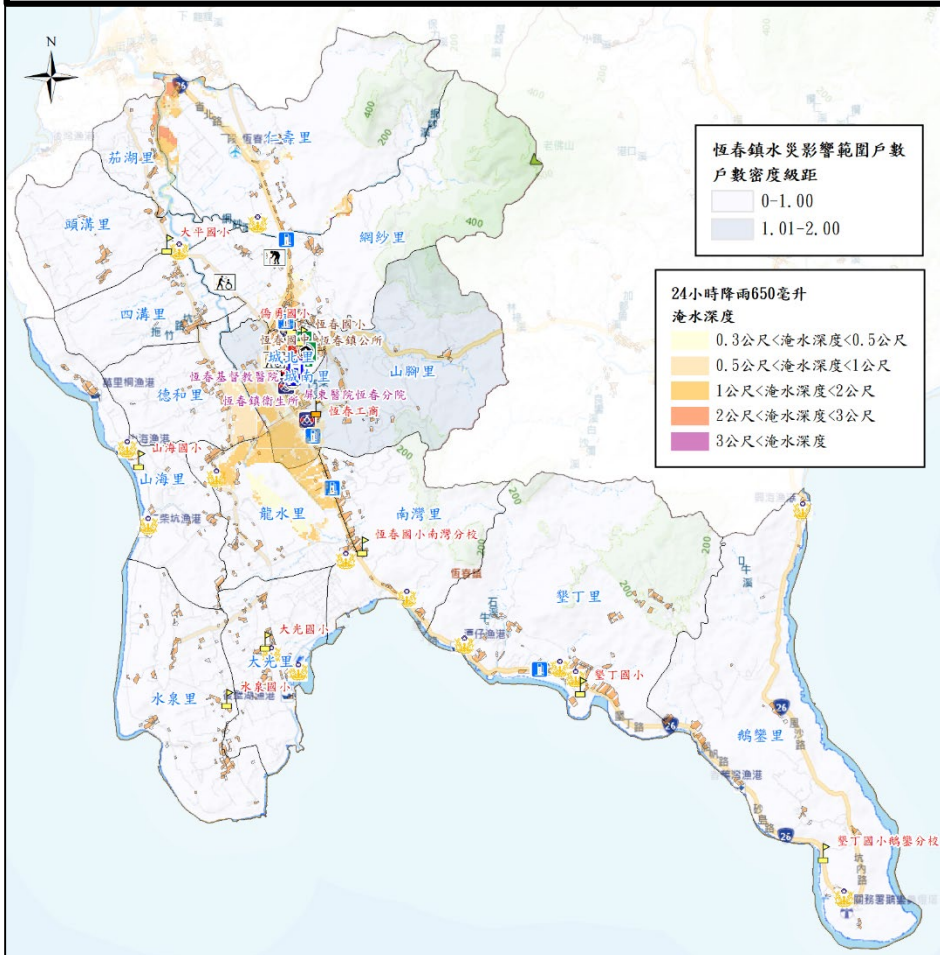

屏東縣恆春鎮防救災社服資源圖6-3

警察單位		公所		超市	
消防單位		衛生所(室)		醫院	
避難處所		學校		加油站	
建築物		社福機構			