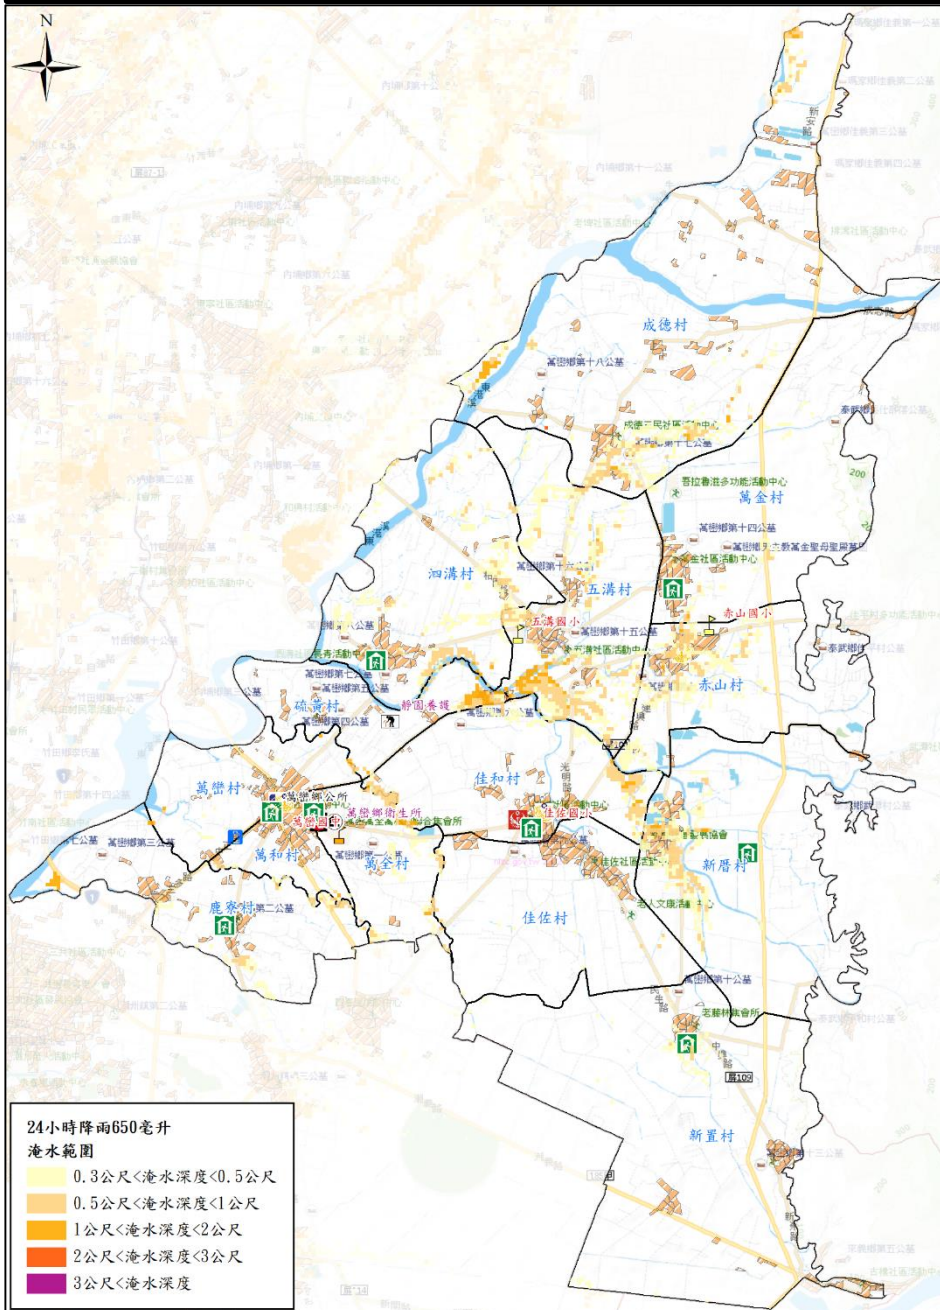

# 屏東縣萬巒鄉防救災社服資源圖7-2

警察單位		建築物		社福機構	
消防單位		公所、衛生所(室)		超市	
避難處所		學校		加油站	