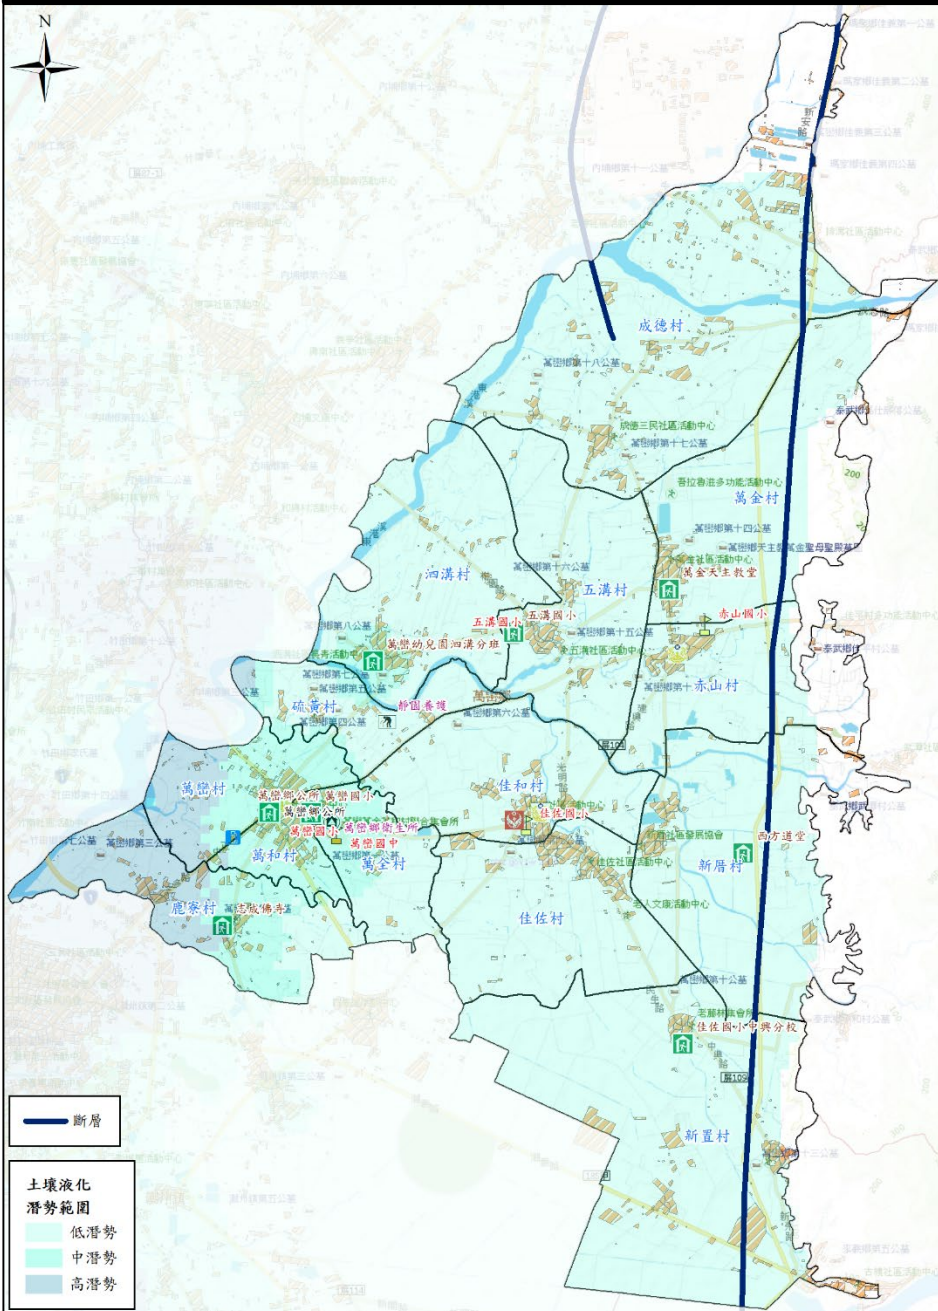

# 屏東縣萬巒鄉防救災社服資源圖7-4

警察單位		建築物		社福機構	
消防單位		公所、衛生所(室)		超市	
避難處所		學校		加油站	