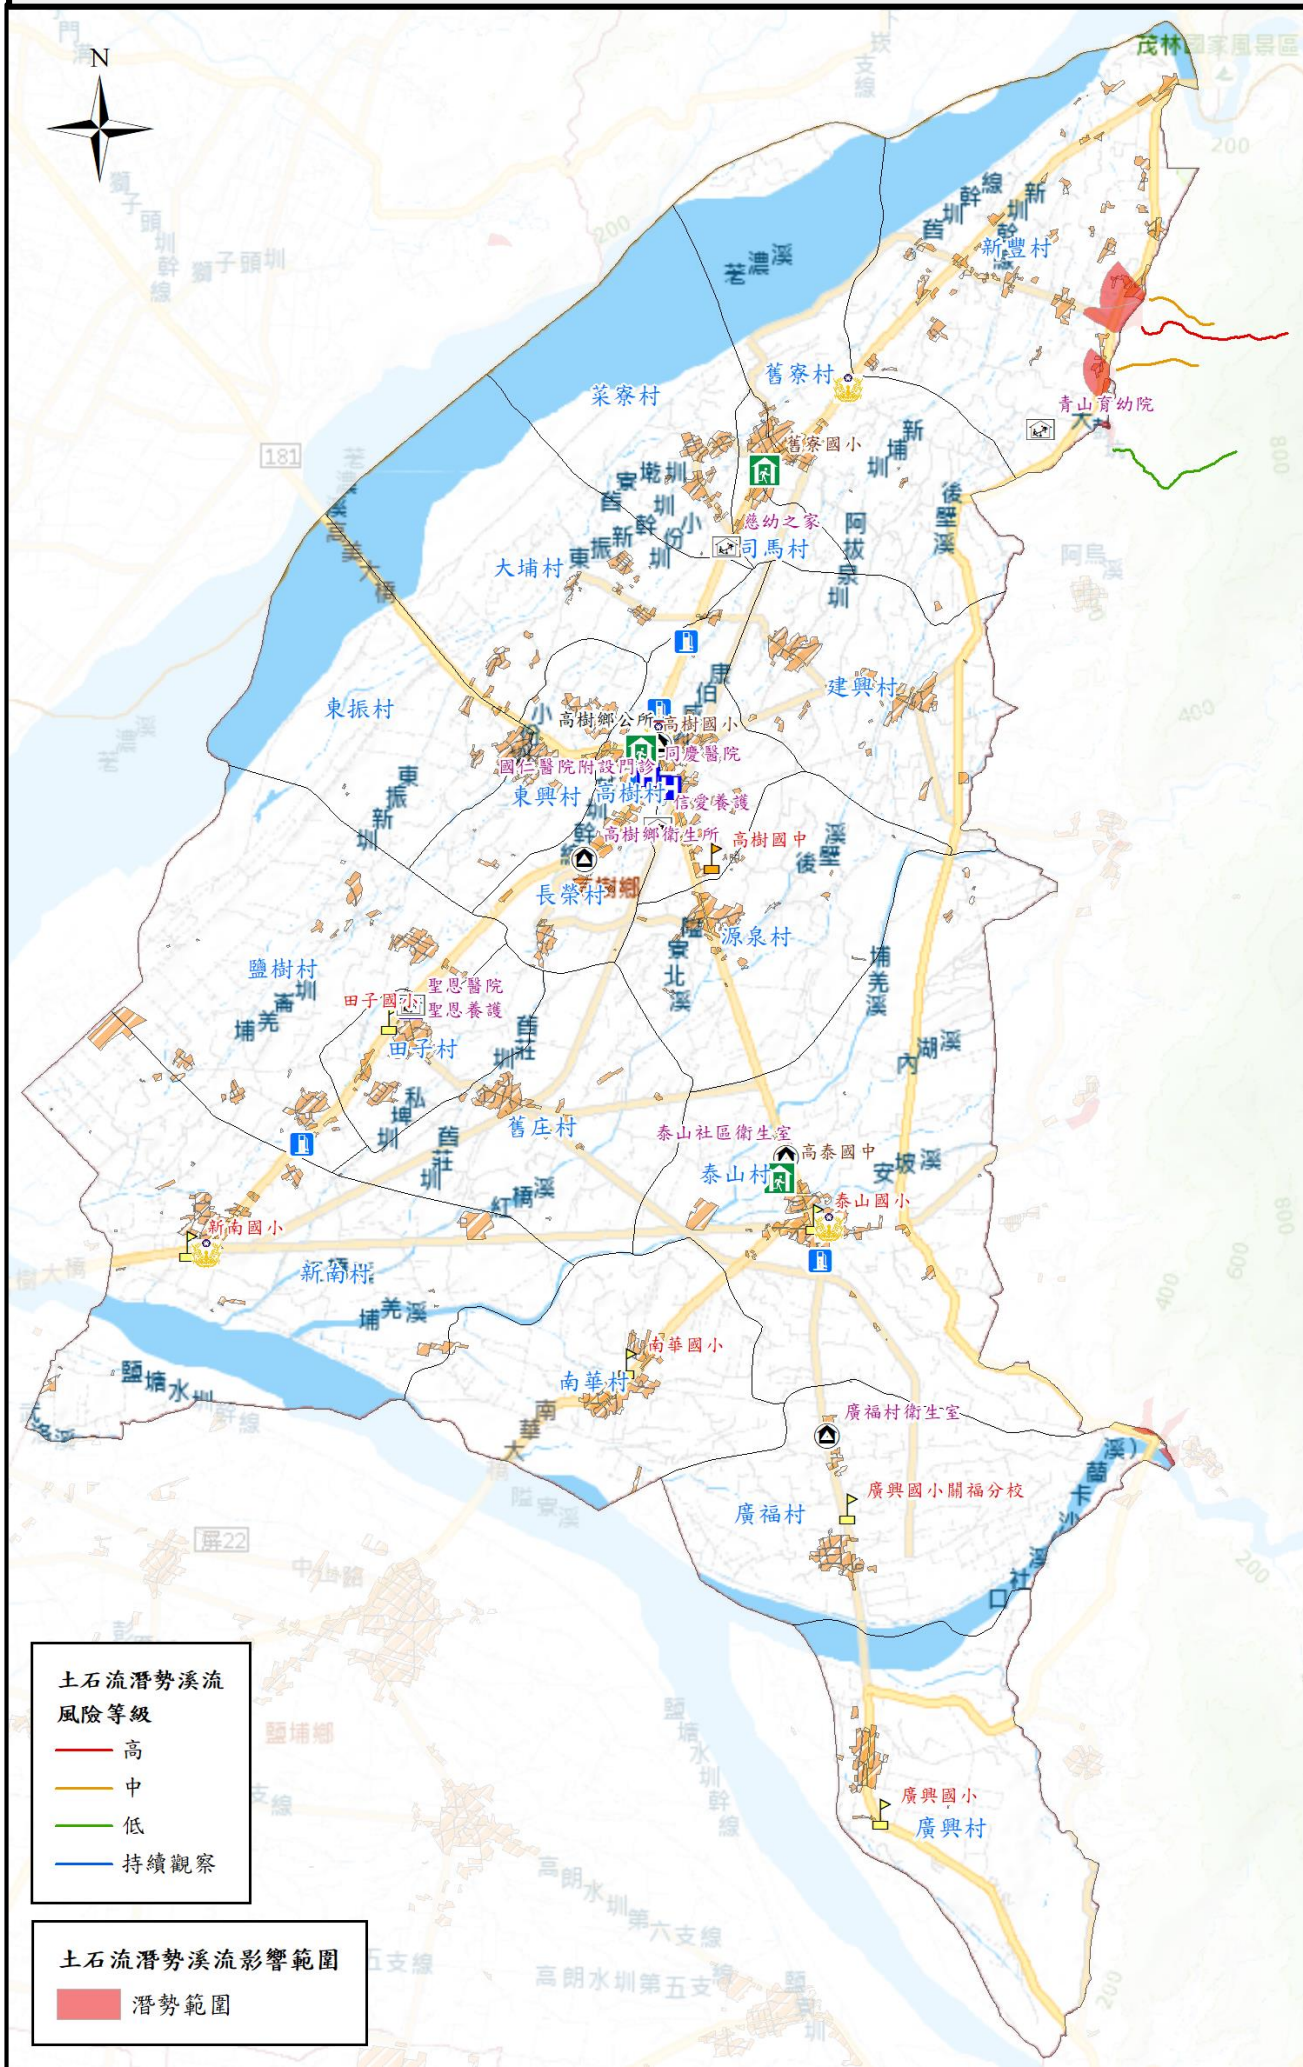

屏東縣高樹鄉防救災社服資源圖7-5

警察單位		公所		加油站	
消防單位		衛生所(室)		超市	
避難處所		學校		醫院	
建築物		社福機構			