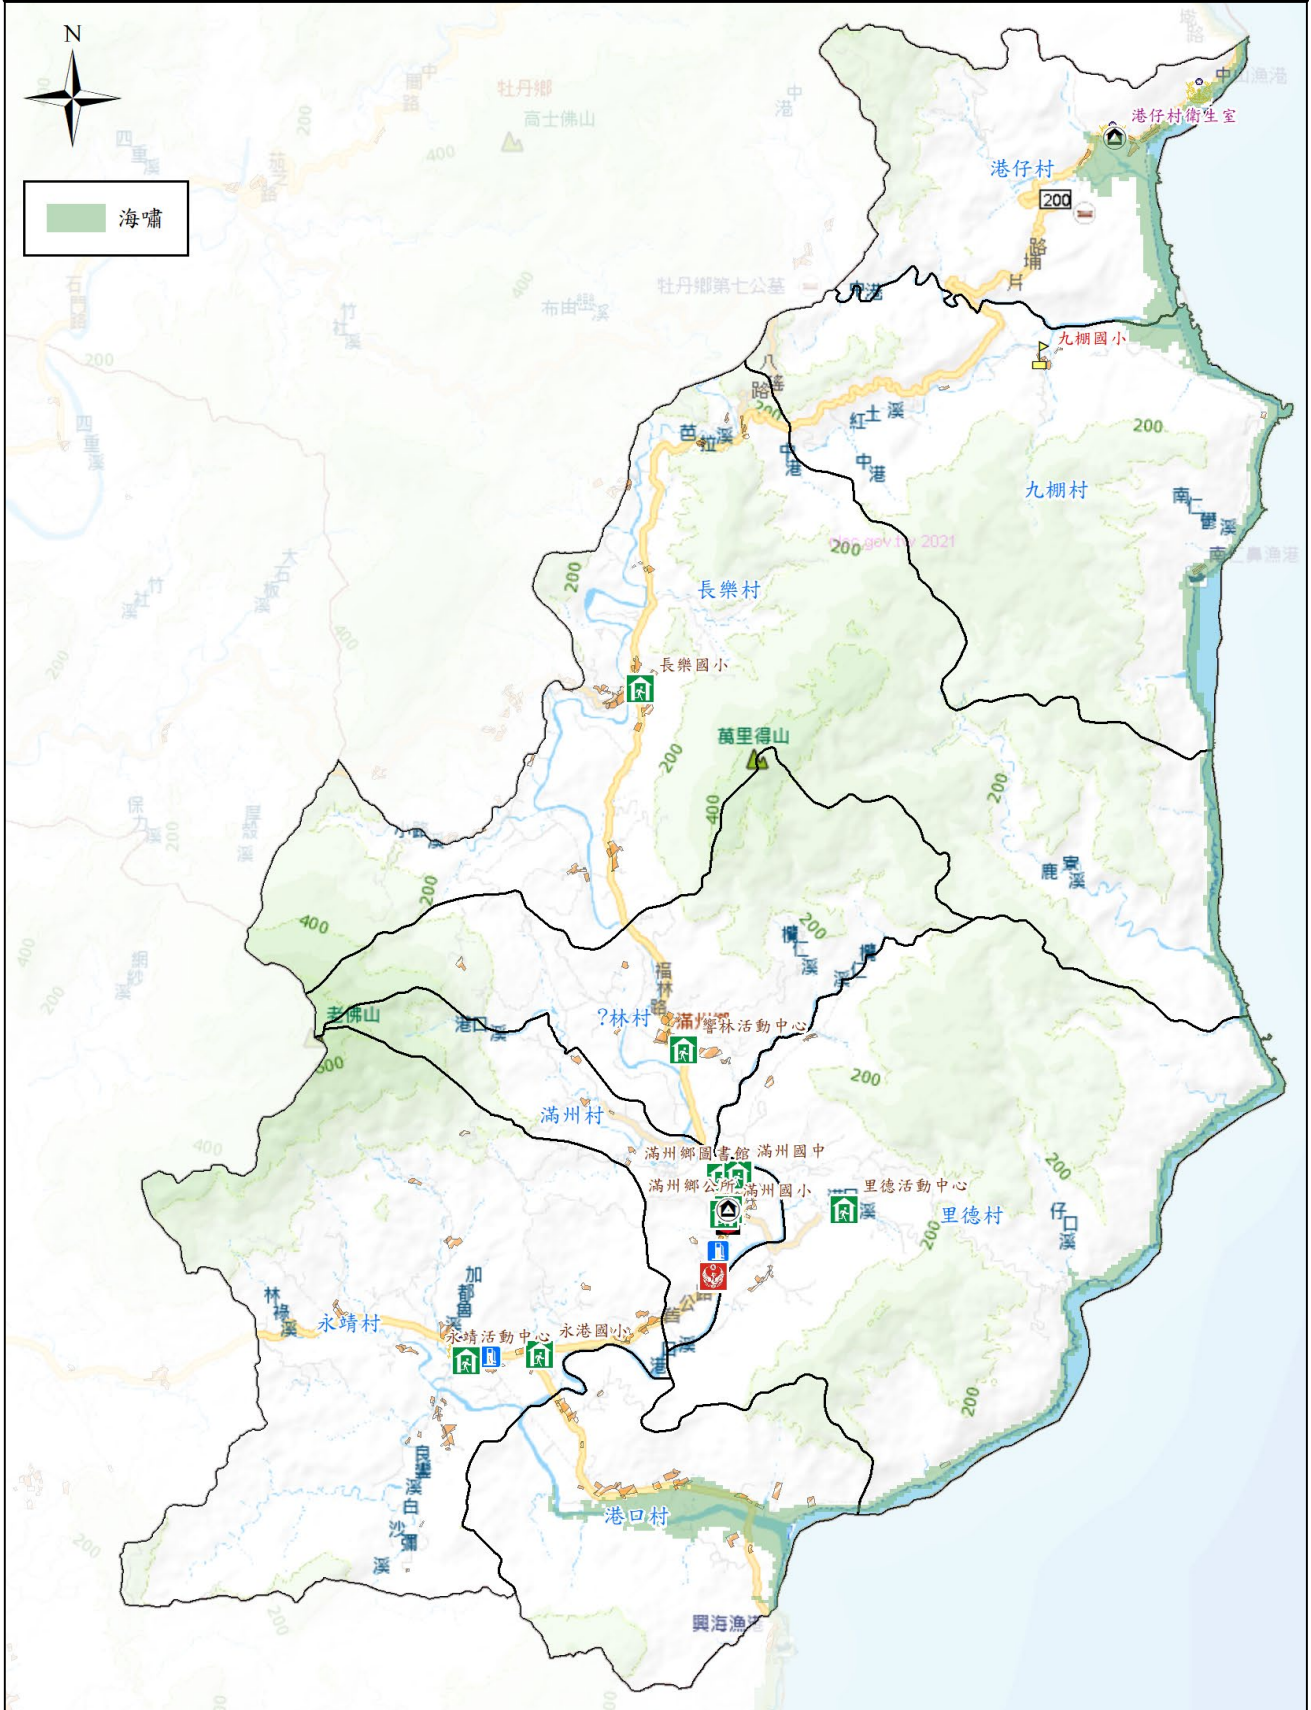

屏東縣滿洲鄉防救災社服資源圖8-4

警察單位		建築物		超商	
消防單位		公所、衛生所(室)		超市	
避難處所		學校		加油站	