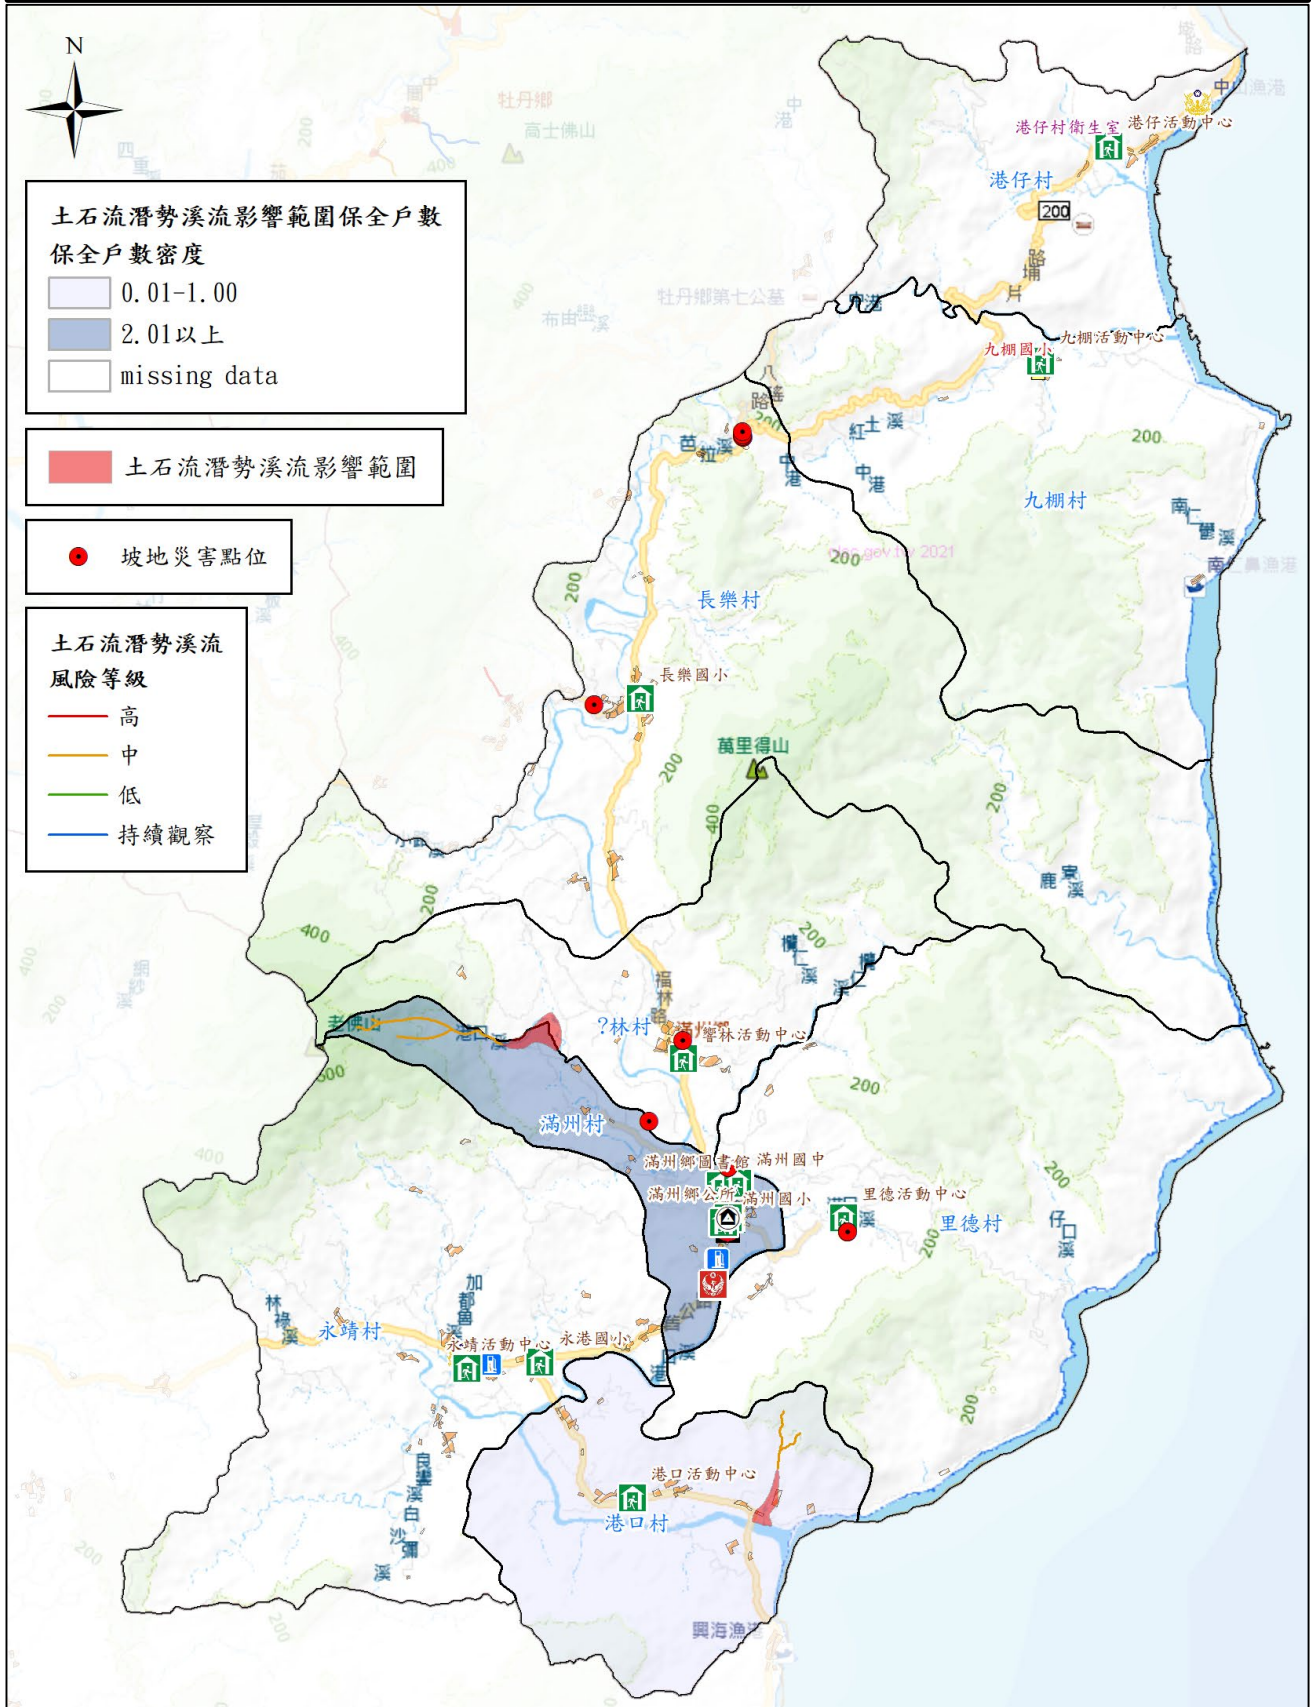

屏東縣滿洲鄉防救災社服資源圖8-7

警察單位		建築物		超商	
消防單位		公所、衛生所(室)		超市	
避難處所		學校		加油站	