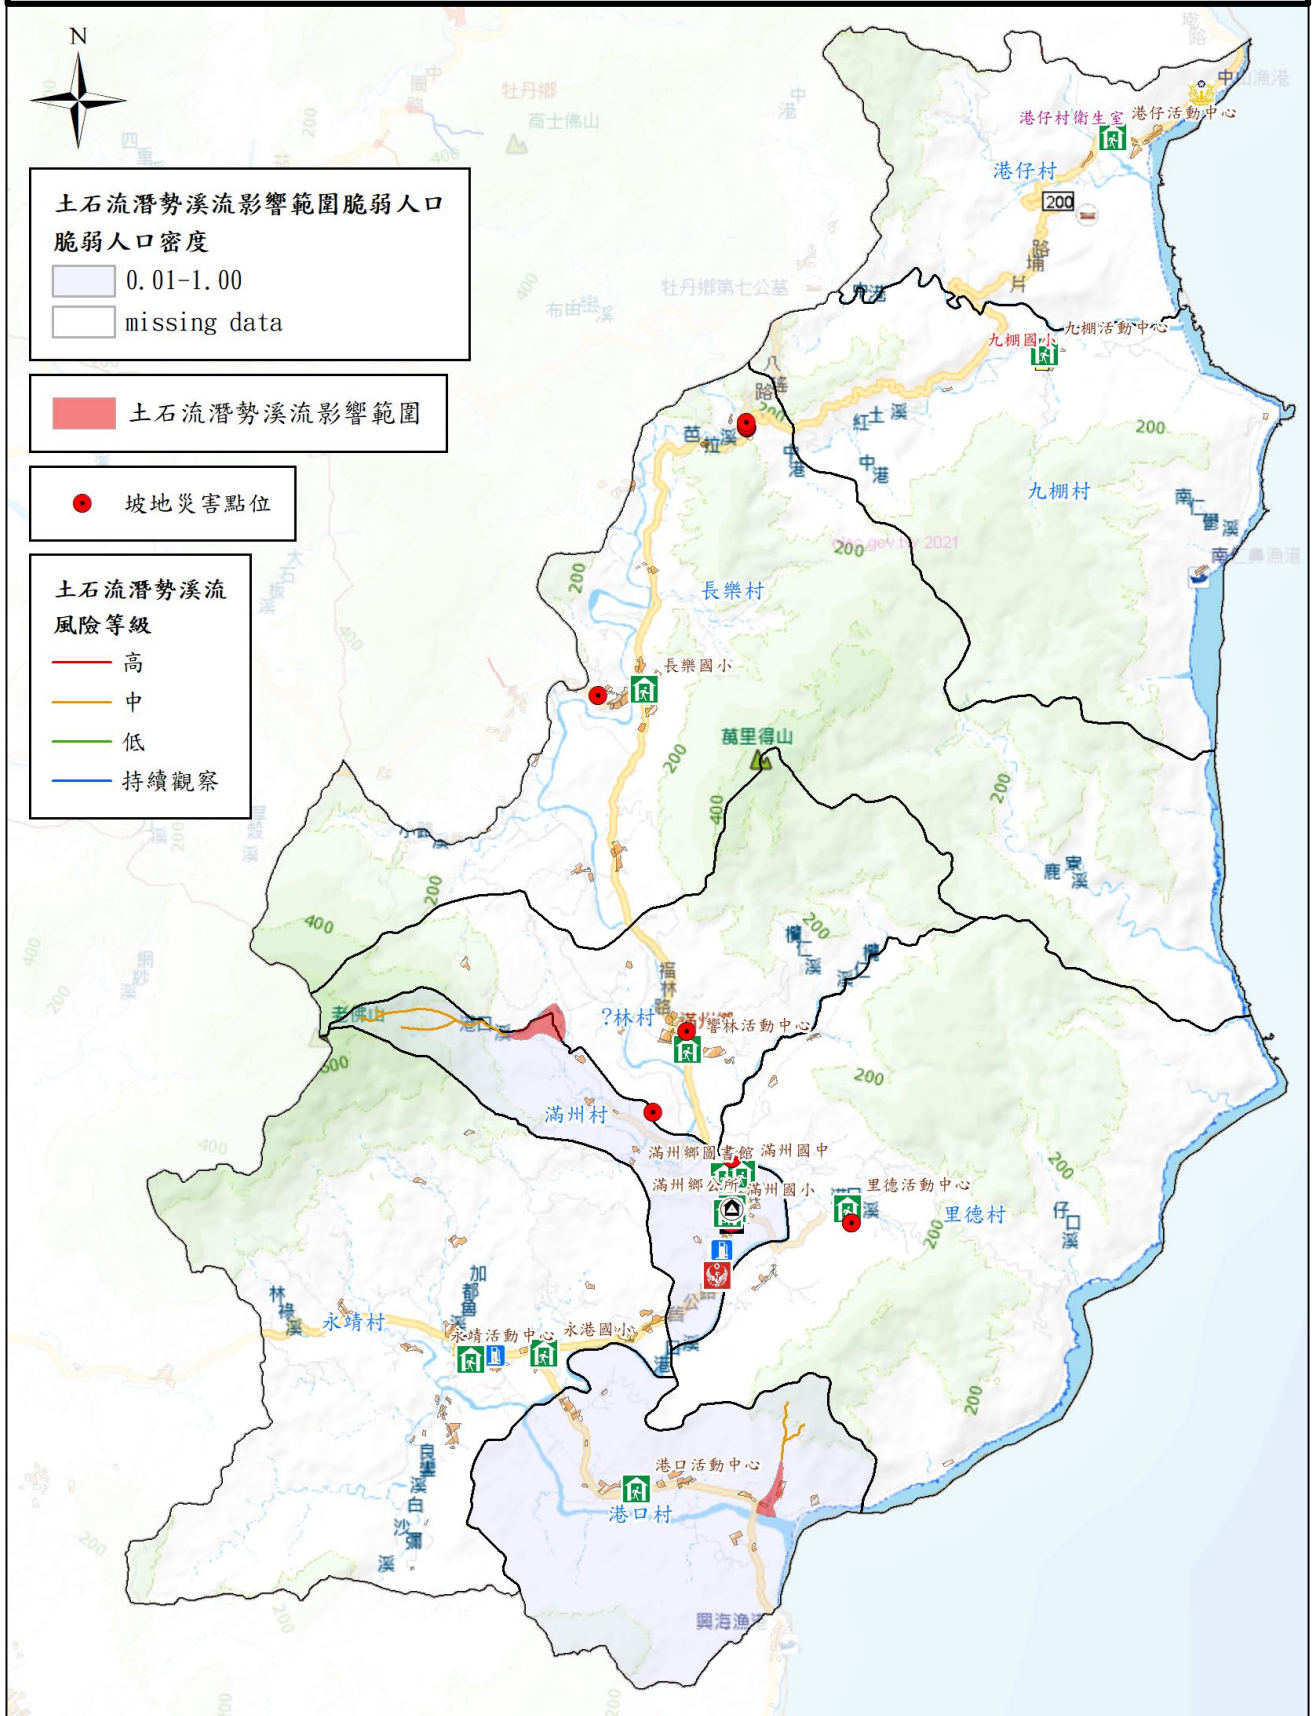

# 屏東縣滿洲鄉防救災社服資源圖8-8

警察單位		建築物		超商	
消防單位		公所、衛生所(室)		超市	
避難處所		學校		加油站	